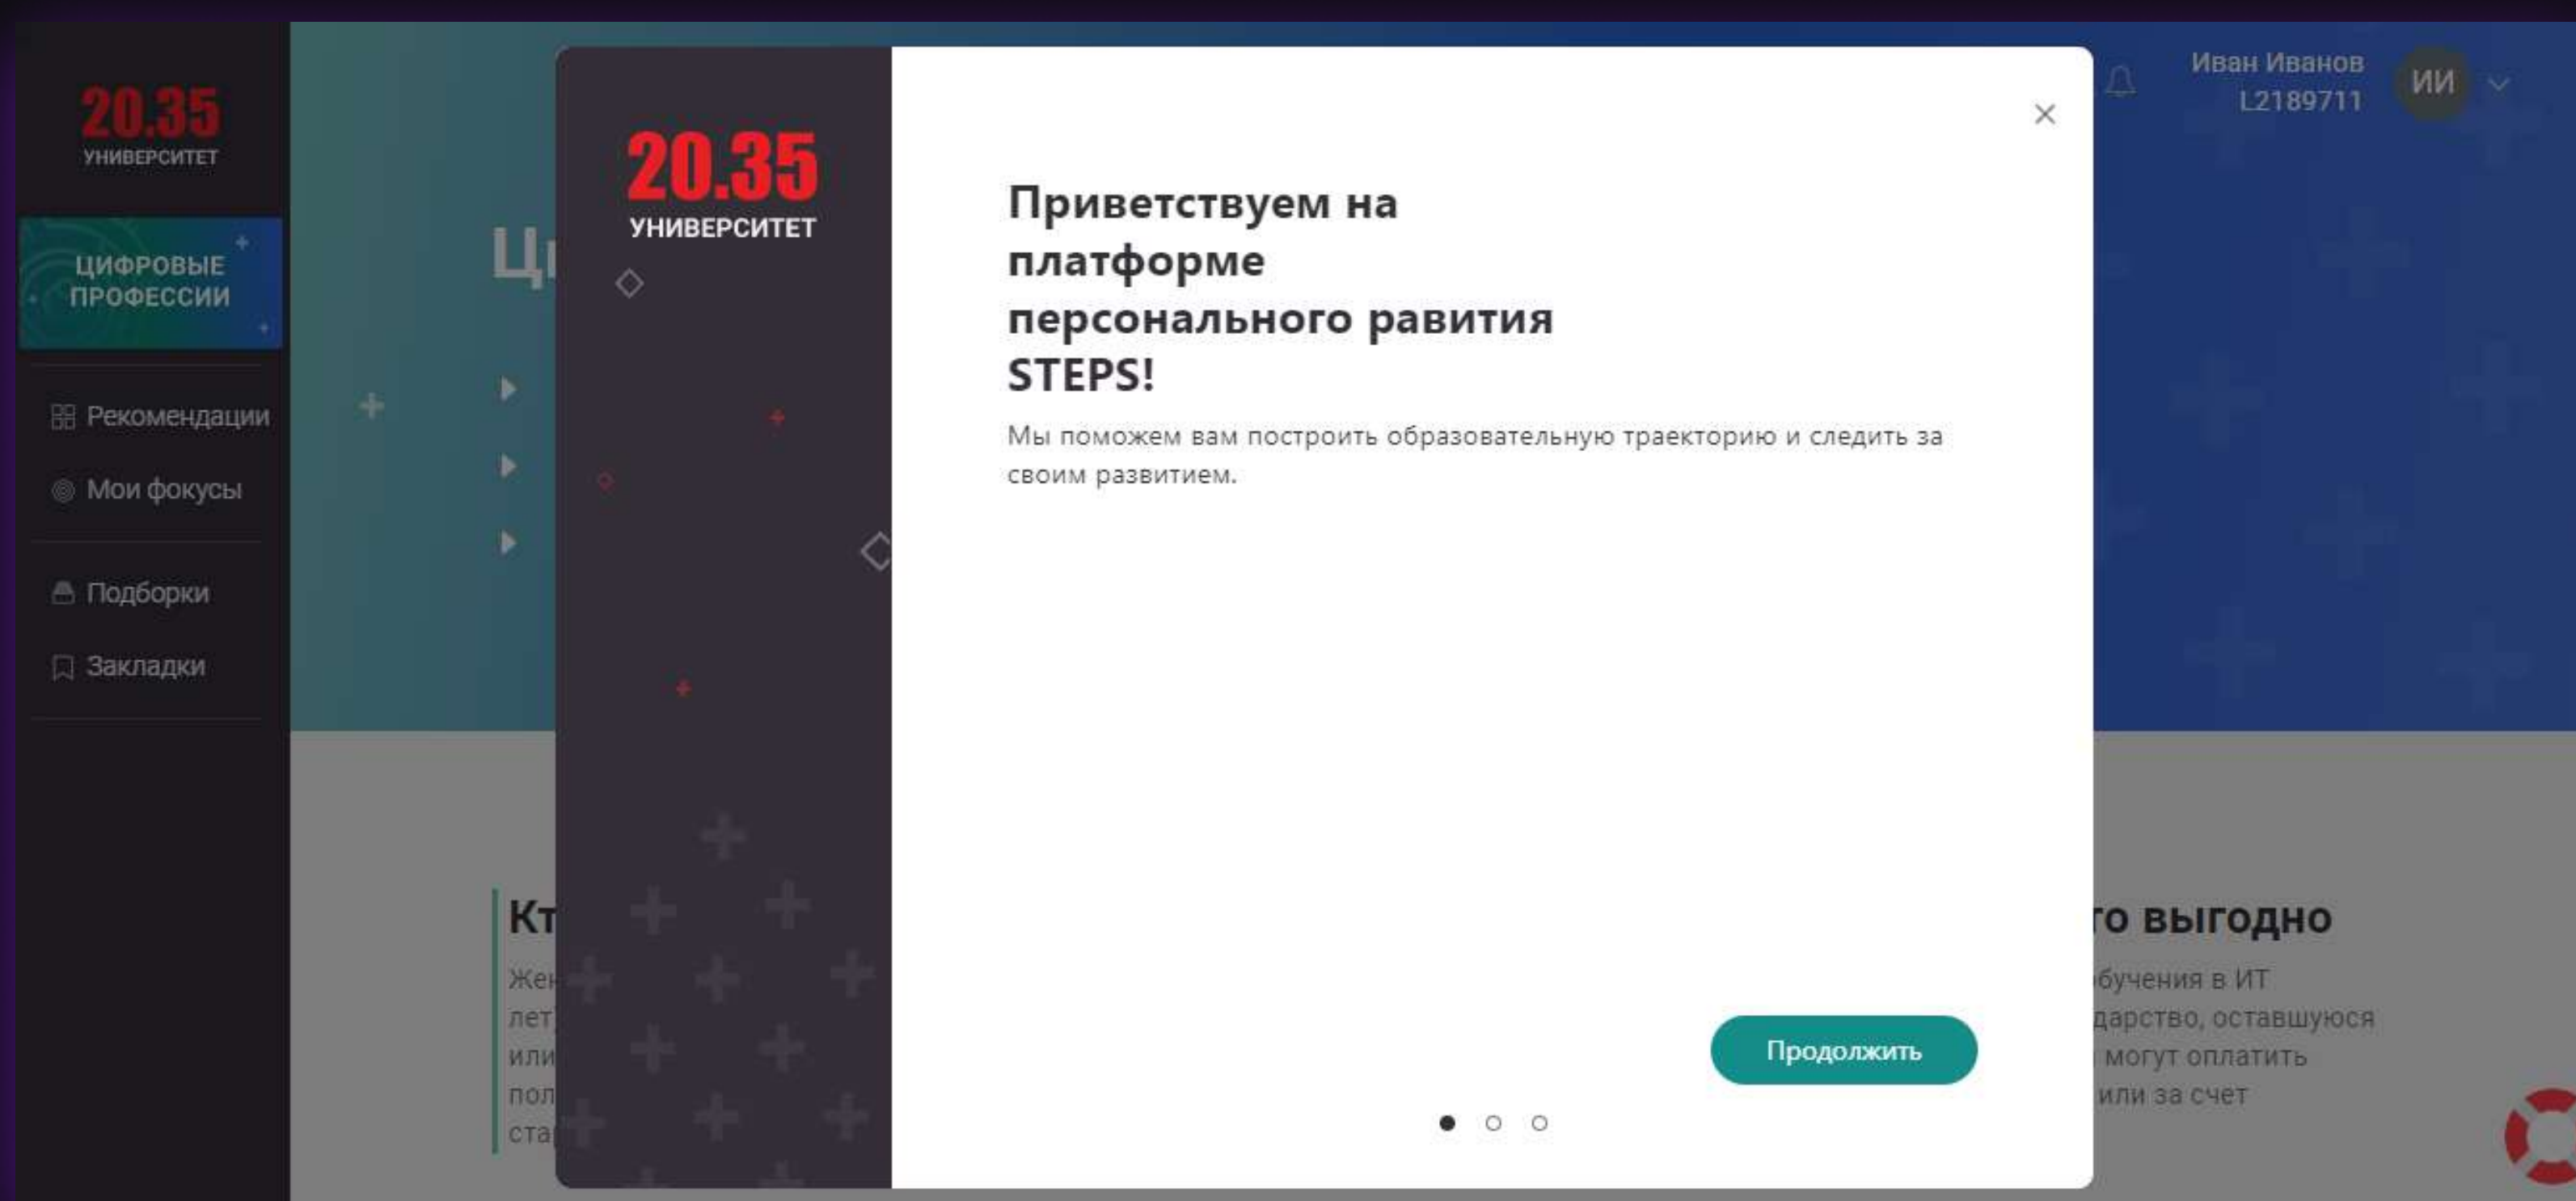

Введите или выберите из предложенного списка области знаний, которыми Вы интересуетесь (пример: разработка мобильных приложений, android, java, IntelliJ IDEA, Android Studio) и нажмите «Продолжить».