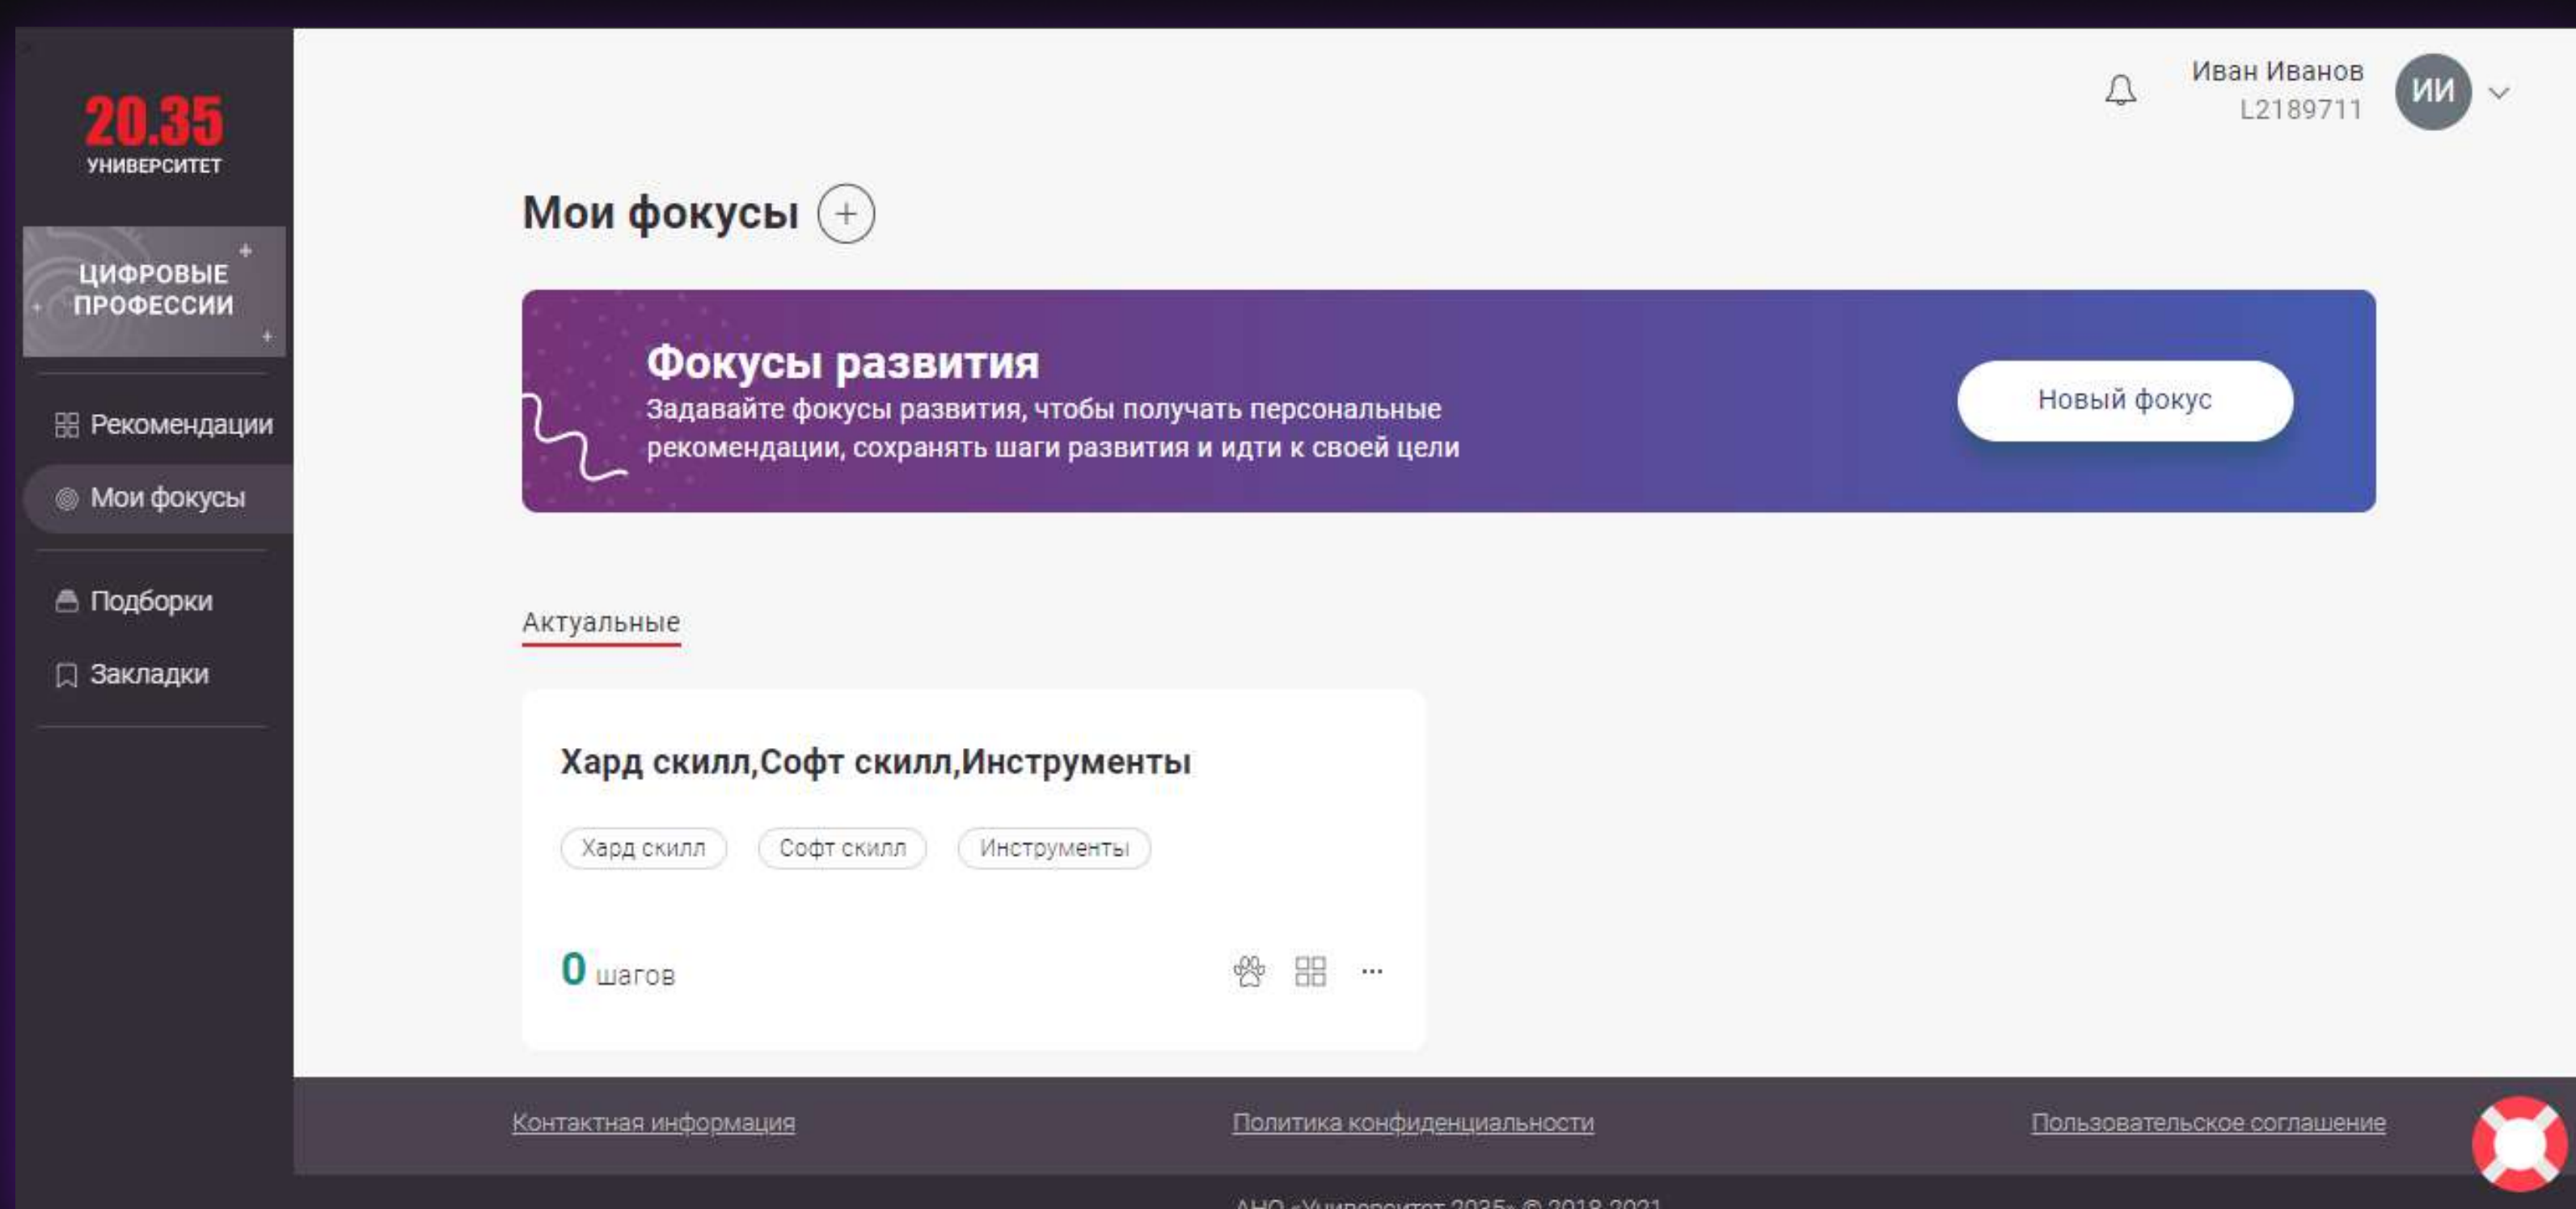

Нажмите «Начать».

Вы находитесь на странице своего Личного кабинета, здесь будут отражаться актуальные данные о Вас и Вашем пути обучения.