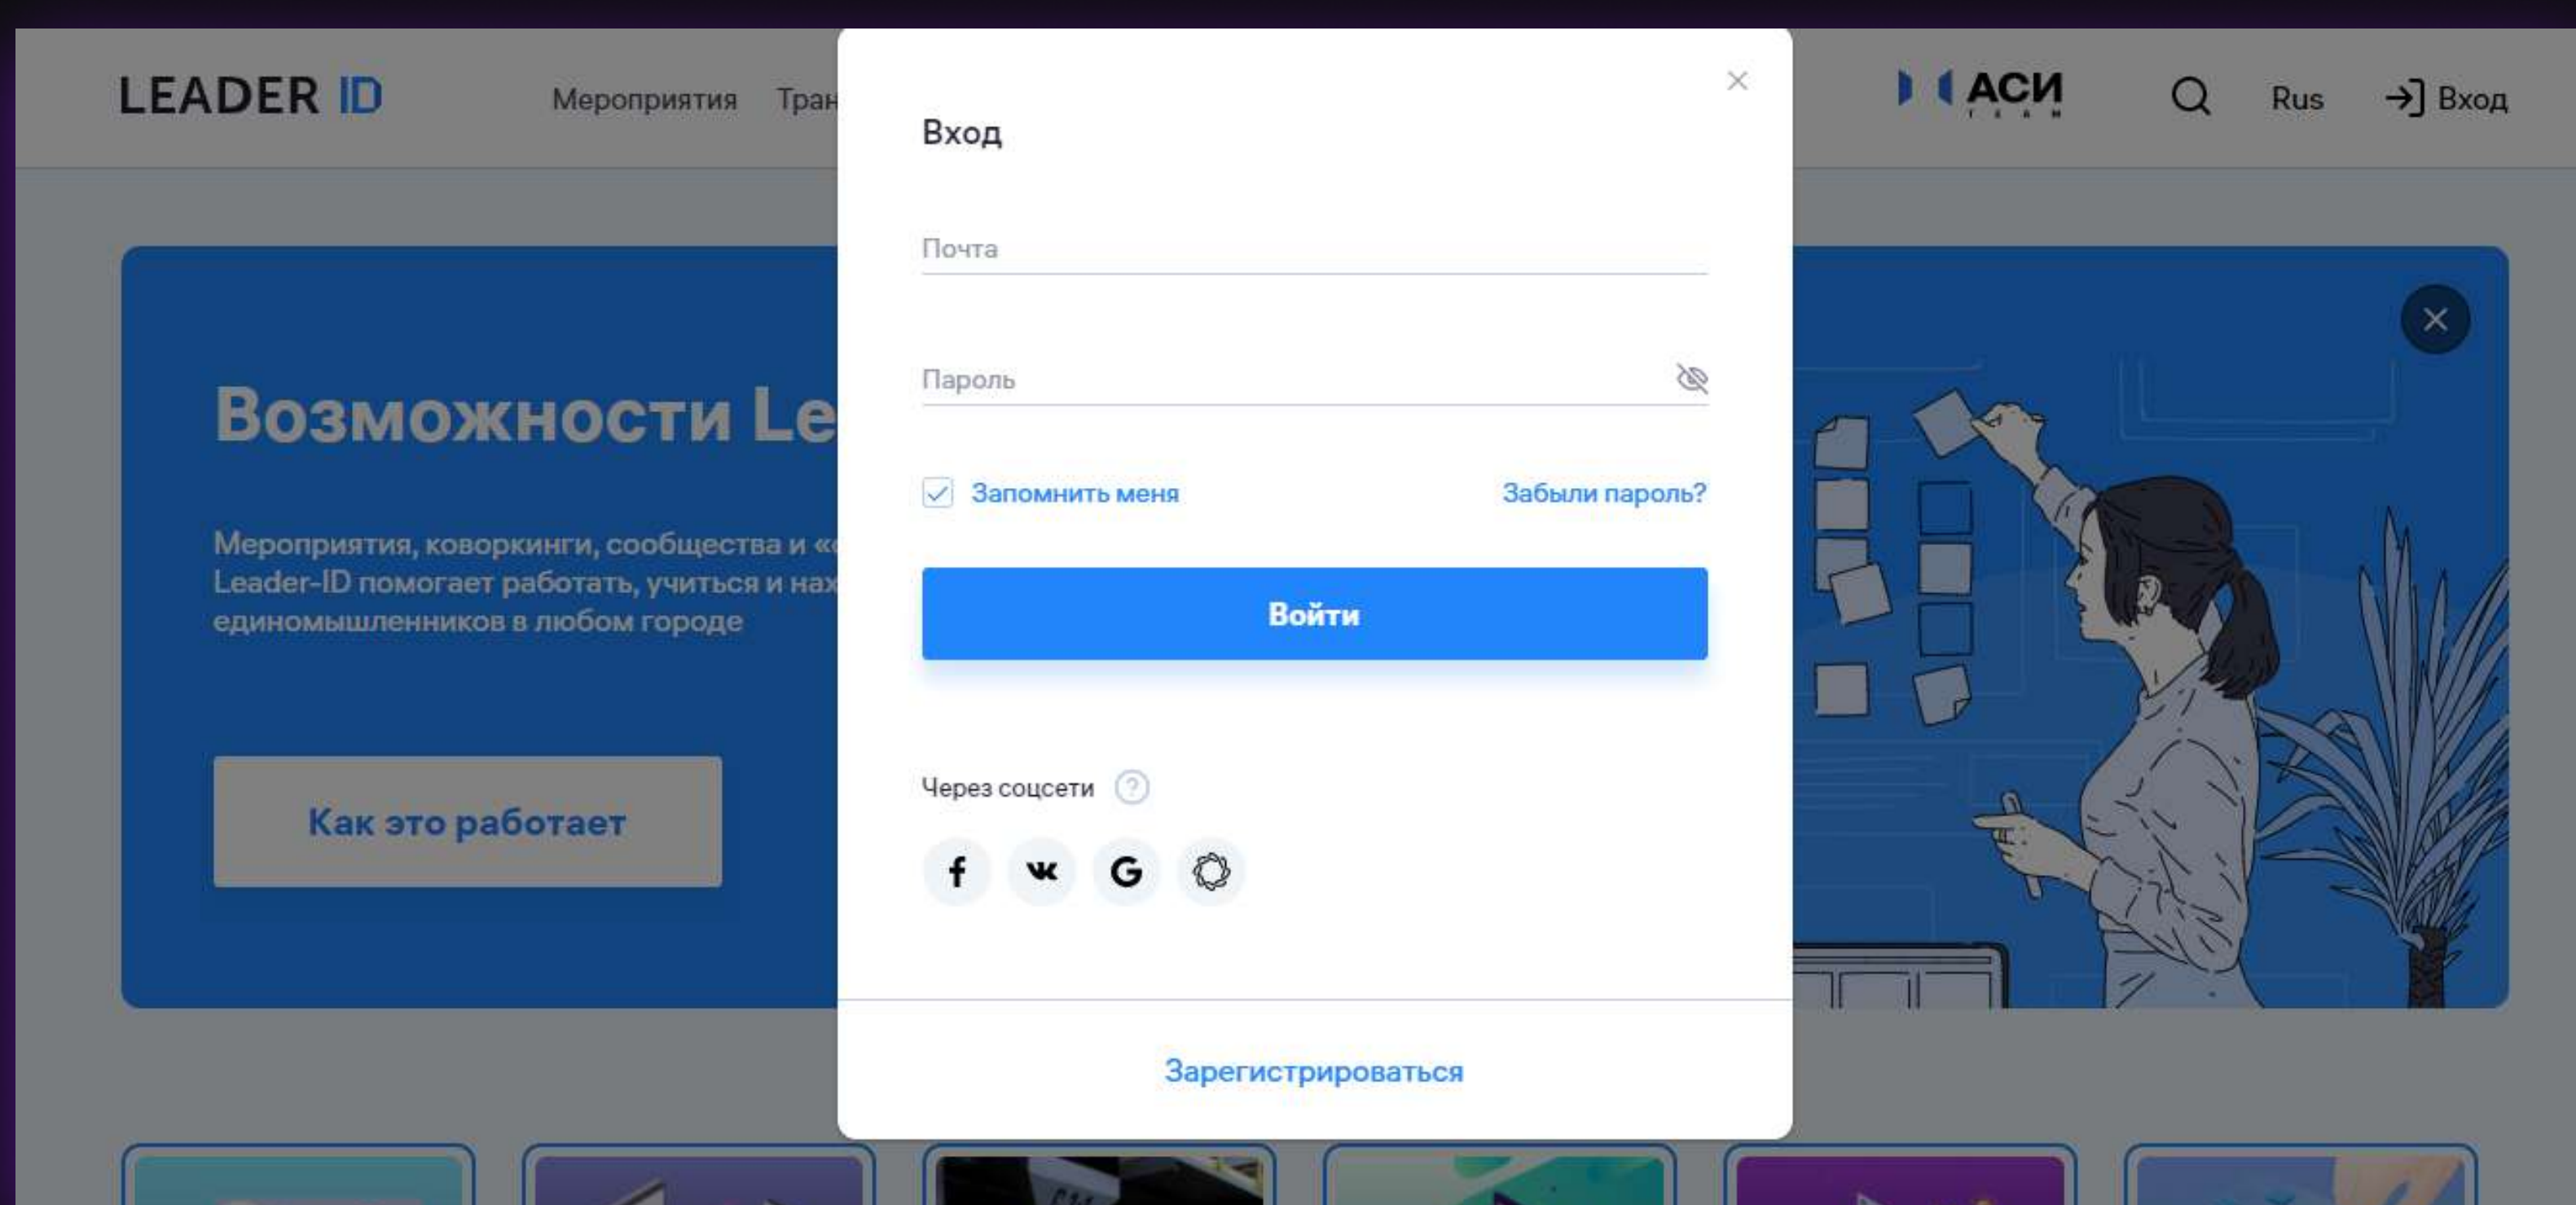

# Регистрация. Пошаговая инструкция.

## 1. Регистрация аккаунта на Leader ID

Переходим на сайт [Цифровые профессии.рф](https://digitalprofessions.ru) и открываем вкладку «Личный кабинет».

В нижней части открывшегося окна выбираем «Зарегистрироваться».